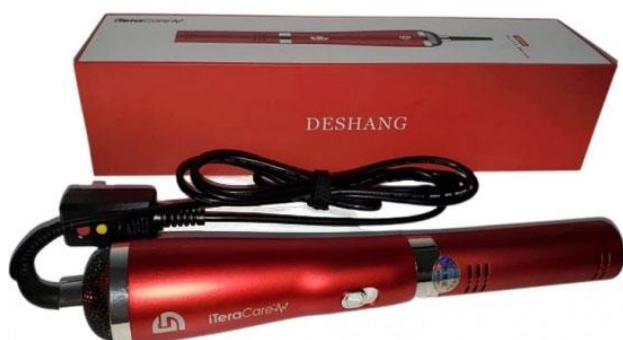

## DE ITERACARE CLASSIC

Origineel iTeraCare Classic-  
apparaat

Hete lucht blazer!

Het meest gebruiksvriendelijke  
frequentieapparaat op de markt...  
Gewoon richten en blazen!

## iTeraCare-Classic

De iTeraCare Classic is het basis model. Voor een goede prijs ontvangt u een top apparaat waarmee u in uw lichaam de weldaad kan ervaren van warmte en de Terahertz frequenties .

De iTeraCare Classic heeft drie standen zodat u de warmte naar behoefte kan doseren. U kan uw drinkwater gedurende 1 minuut behandelen waardoor optimale opname in de cellen gegarandeerd is.